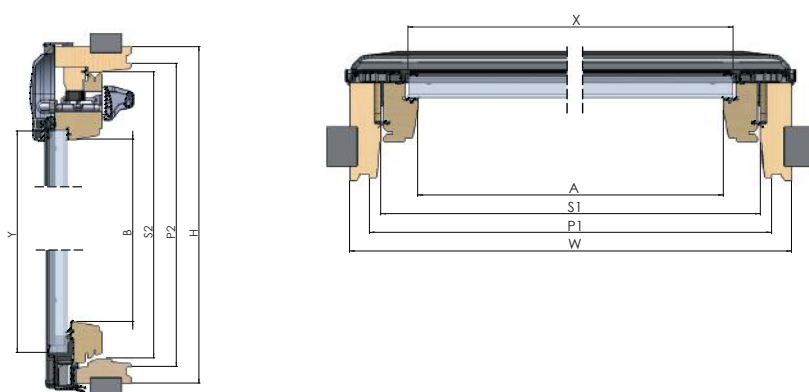

Vue en coupe

Keylite Fenêtre de toit

8 rue Joseph Cugnot,
CS 92004,
38300 Bourgoin Jallieu
Tél. : 04 74 28 88 80
Fax : 04 74 93 40 78
E-mail : info@keylitefdt.fr